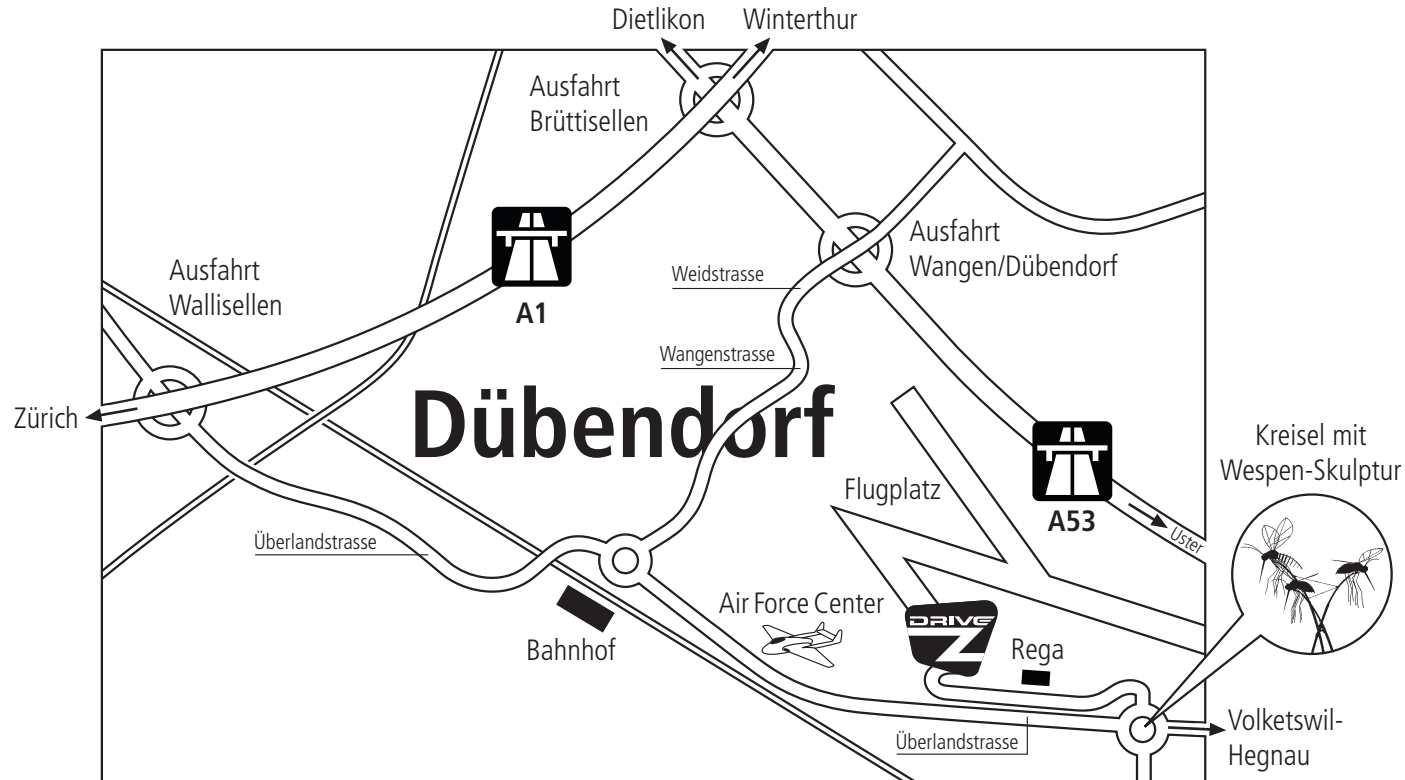

Anfahrtsplan

Adresse Drive Z-Piste: Überlandstrasse 299, 8600 Dübendorf (neben Rega-Stützpunkt)

Die Zufahrt erfolgt über die Überlandstrasse, Dübendorf-Hegnau. Nach dem Ortsende Dübendorf, beim Kreisler (Wespen), ist die Einfahrt mit «Dive Z-Fahnen» gekennzeichnet.